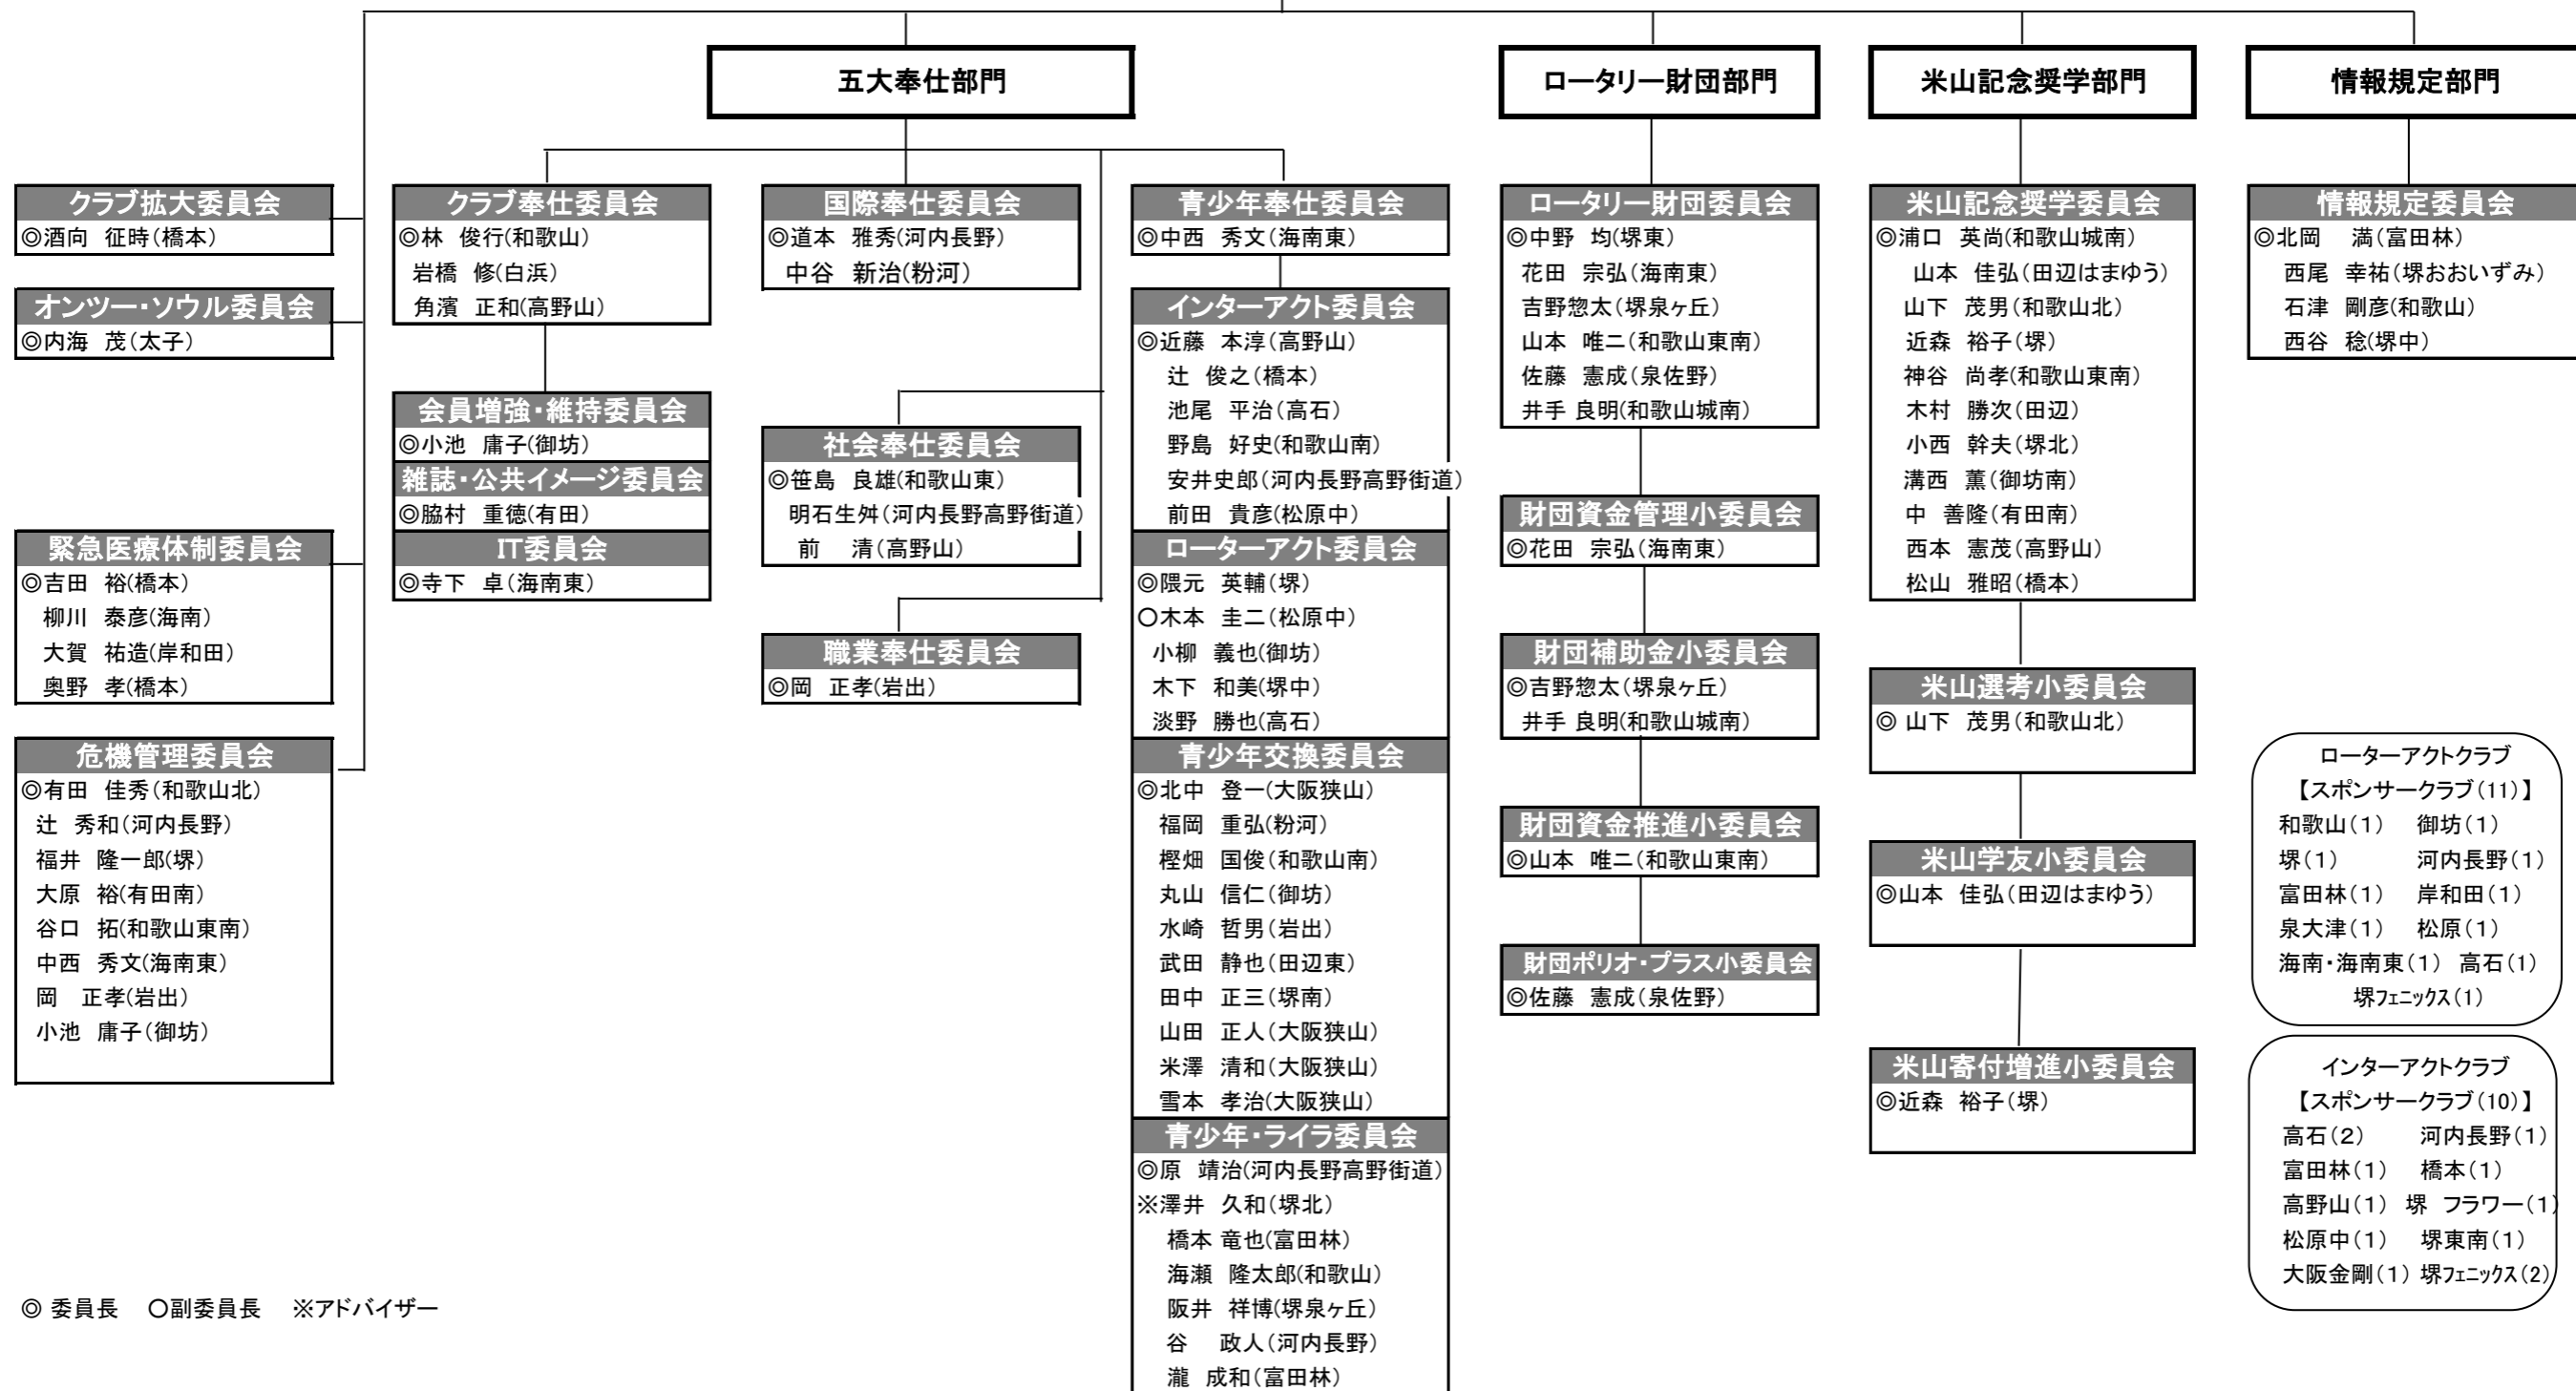

2015-2016年度 国際ロータリー第2640地区委員会組織表

**ガバナー 辻秀和(河内長野)**

2016.2.16

◎ 委員長 ○副委員長 ※アドバイザー